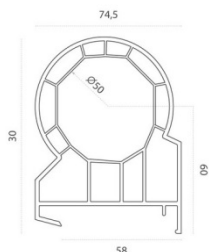

Аналог Арт №540

Тип доборного профиля: Соединитель универсальный