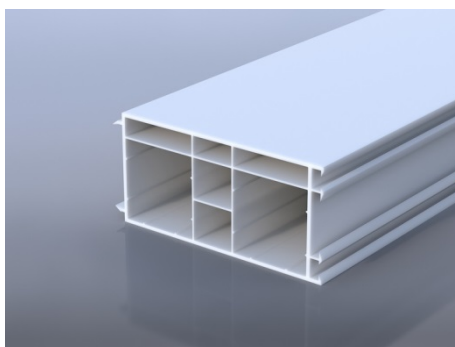

Аналог Арт №546

Тип доборного профиля: Расширительный профиль 60 мм