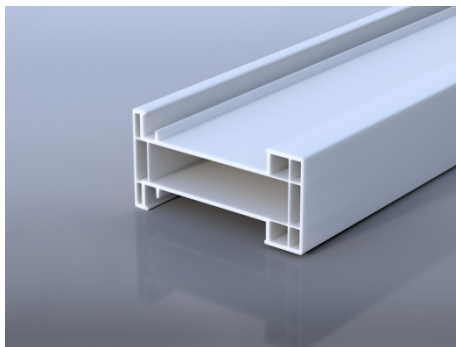

Аналог Арт №152

Тип доборного профиля: Соединитель Н-образный