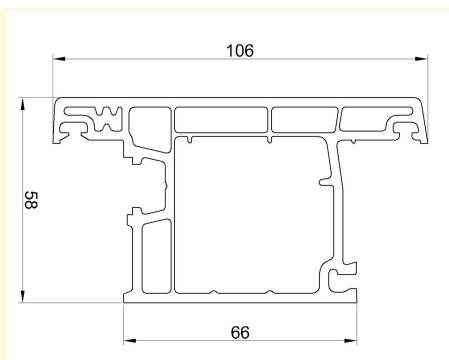

Арт 12.002 Акт

Тип профиля: Дверная створка Т 106 мм