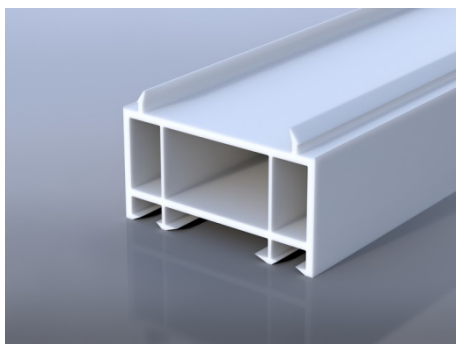

### Аналог Арт №144

Тип оконного профиля: Расширительный профиль 30 мм

Особенности: Имеет дополнительную воздушную камеру для уменьшения теплопроводности.