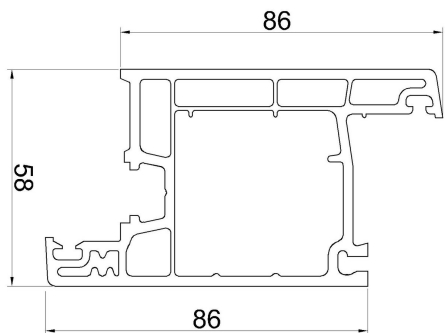

Арт Z86 Akt

Тип профиля: Дверная створка Z 86 мм