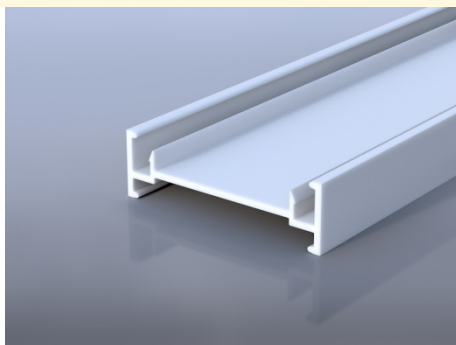

Аналог Арт.150

Тип доборного профиля: Соединительный профиль