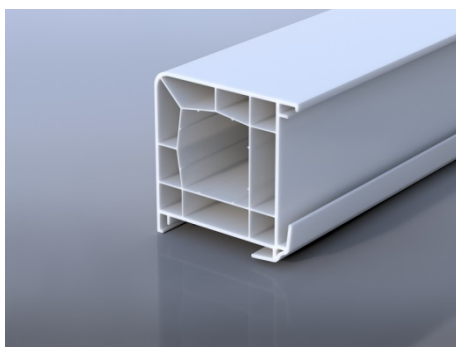

Аналог Арт №155

Тип доборного профиля: Соединитель угловой 90