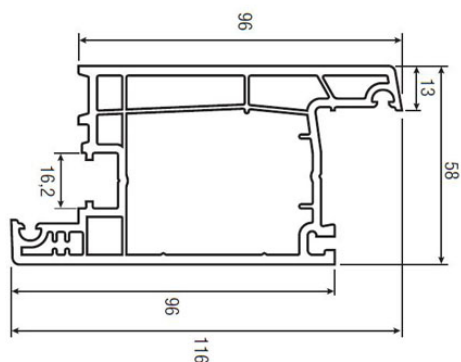

Арт Z96 Akt

Тип профиля: Дверная створка Z 96 мм