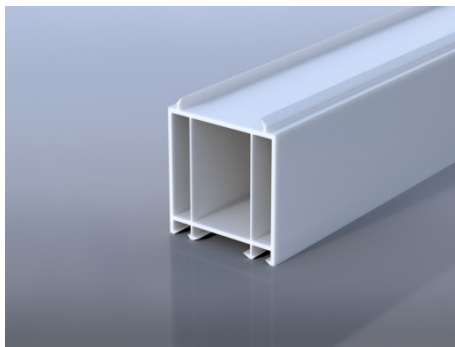

Аналог Арт №546

Тип доборного профиля: Расширительный профиль 60 мм

Аналог Арт №147

Тип оконного профиля: Расширительный профиль 120 мм

Аналог Арт №540

Тип доборного профиля: Соединитель универсальный

Аналог Арт №541

Тип оконного профиля: Адаптер универсального соединителя