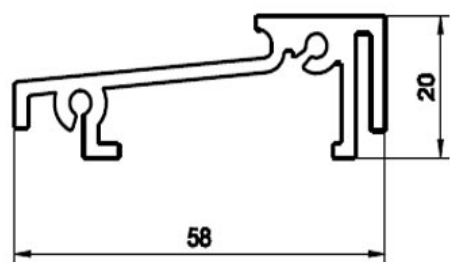

Арт 3675

Тип профиля: Дверной порог AL 58 мм