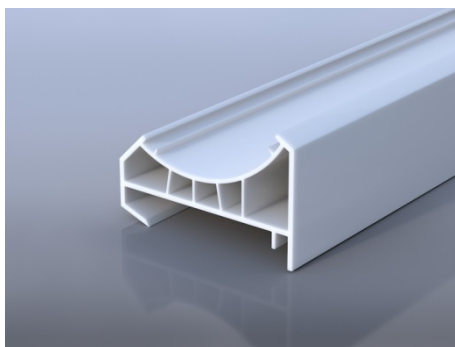

Аналог Арт №541

Тип оконного профиля: Адаптер универсального соединителя