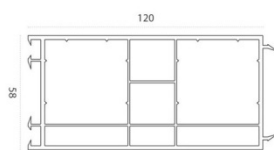

Аналог Арт №147

Тип оконного профиля: Расширительный профиль 120 мм