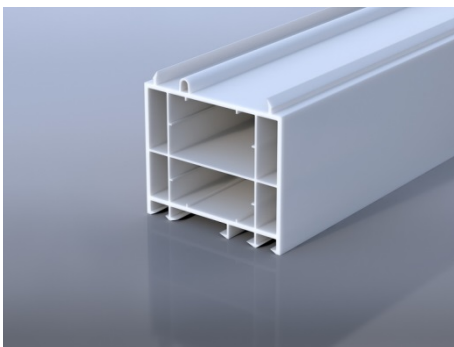

Технический каталог дополнительных профилей

GOODWIN[®]

TermoTek 70

Доборные профили Goodwin 70 мм

Аналог Арт №350

Тип профиля: Соединительный профиль

Аналог Арт №360

Тип профиля: Расширительный профиль 30мм

Аналог Арт №362

Тип профиля: Расширительный профиль 60мм

Аналог Арт №363

Тип профиля: Расширительный профиль 120мм

Аналог Арт №340

Тип профиля: Соединитель эркерный

Аналог Арт №341

Тип профиля: Адаптер соединителя эркера