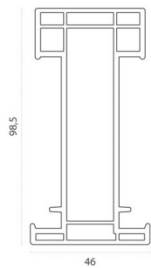

Аналог Арт №362

Тип профиля: Расширительный профиль 60мм

Аналог Арт №363

Тип профиля: Расширительный профиль 120мм

Аналог Арт №340

Тип профиля: Соединитель эркерный

Аналог Арт №341

Тип профиля: Адаптер соединителя эркера

Аналог Арт №352

Тип профиля: Соединительный Н-образный статический

Аналог Арт №355

Тип профиля: Соединитель угловой 90 Гр