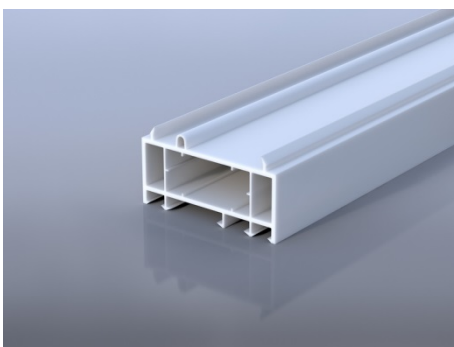

Технический каталог дополнительных профилей

GOODWIN[®]

TermoTek 70

Доборные профили Goodwin 70 мм

Аналог Арт №350

Тип профиля: Соединительный профиль

Аналог Арт №360

Тип профиля: Расширительный профиль 30мм

Аналог Арт №362

Тип профиля: Расширительный профиль 60мм

Аналог Арт №363

Тип профиля: Расширительный профиль 120мм

Аналог Арт №340

Тип профиля: Соединитель эркерный

Аналог Арт №341

Тип профиля: Адаптер соединителя эркера

Аналог Арт №352

Тип профиля: Соединительный Н-образный статический

Аналог Арт №355

Тип профиля: Соединитель угловой 90 Гр