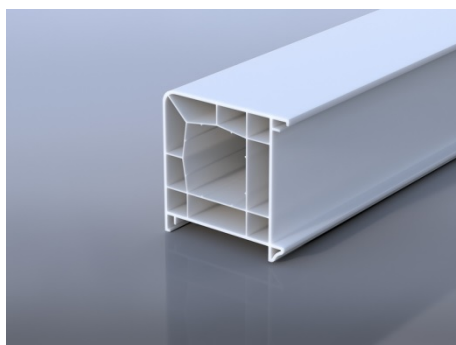

Аналог Арт №355

Тип профиля: Соединитель угловой 90 Гр