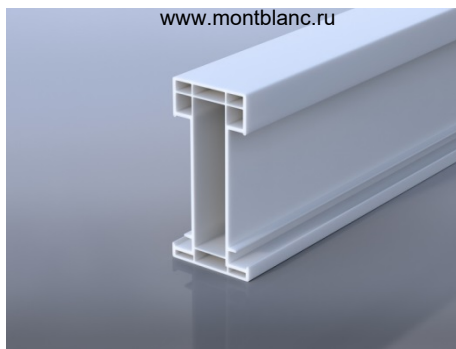

Технический каталог дополнительных профилей

GOODWIN[®]

TermoTek 70

Доборные профили Goodwin 70 мм

Аналог Арт №350

Тип профиля: Соединительный профиль

Аналог Арт №360

Тип профиля: Расширительный профиль 30мм

Аналог Арт №362

Тип профиля: Расширительный профиль 60мм

Аналог Арт №363

Тип профиля: Расширительный профиль 120мм

Аналог Арт №340

Тип профиля: Соединитель эркерный

Аналог Арт №341

Тип профиля: Адаптер соединителя эркера

Аналог Арт №352

Тип профиля: Соединительный Н-образный статический

Аналог Арт №355

Тип профиля: Соединитель угловой 90 Гр