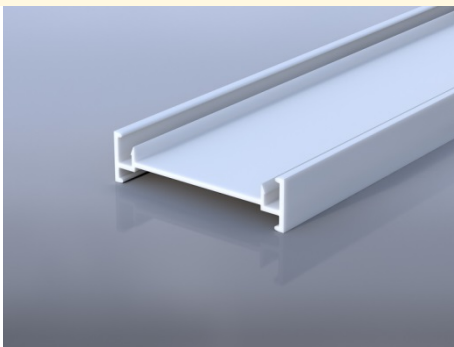

Технический каталог дополнительных профилей

GOODWIN[®]

TermoTek 70

Доборные профили Goodwin 70 мм

Аналог Арт №350

Тип профиля: Соединительный профиль

Аналог Арт №360

Тип профиля: Расширительный профиль 30мм

Аналог Арт №362

Тип профиля: Расширительный профиль 60мм

Аналог Арт №363

Тип профиля: Расширительный профиль 120мм

Аналог Арт №340

Тип профиля: Соединитель эркерный

Аналог Арт №341

Тип профиля: Адаптер соединителя эркера