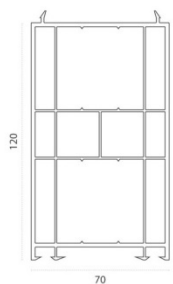

Аналог Арт №363

Тип профиля: Расширительный профиль 120мм