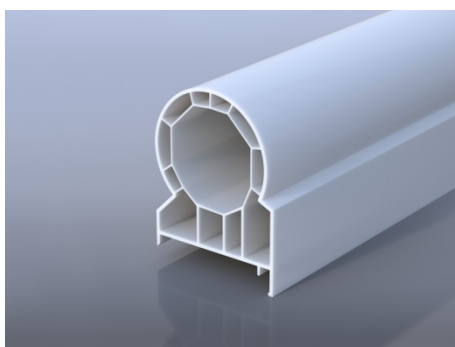

Технический каталог дополнительных профилей

GOODWIN[®]

TermoTek 70

Доборные профили Goodwin 70 мм

Аналог Арт №350

Тип профиля: Соединительный профиль

Аналог Арт №360

Тип профиля: Расширительный профиль 30мм

Аналог Арт №362

Тип профиля: Расширительный профиль 60мм

Аналог Арт №363

Тип профиля: Расширительный профиль 120мм

Аналог Арт №340

Тип профиля: Соединитель эркерный

Аналог Арт №341

Тип профиля: Адаптер соединителя эркера

Аналог Арт №352

Тип профиля: Соединительный Н-образный статический

Аналог Арт №355

Тип профиля: Соединитель угловой 90 Гр