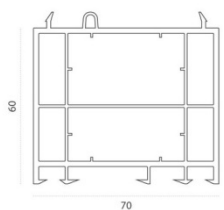

Технический каталог дополнительных профилей

GOODWIN[®]

TermoTek 70

Доборные профили Goodwin 70 мм

Аналог Арт №350

Тип профиля: Соединительный профиль

Аналог Арт №360

Тип профиля: Расширительный профиль 30мм

Аналог Арт №362

Тип профиля: Расширительный профиль 60мм

Аналог Арт №363

Тип профиля: Расширительный профиль 120мм

Аналог Арт №340

Тип профиля: Соединитель эркерный

Аналог Арт №341

Тип профиля: Адаптер соединителя эркера