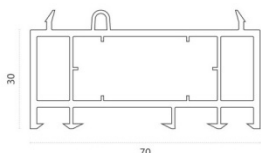

Технический каталог дополнительных профилей

GOODWIN[®]

TermoTek 70

Доборные профили Goodwin 70 мм

Аналог Арт №350

Тип профиля: Соединительный профиль

Аналог Арт №360

Тип профиля: Расширительный профиль 30мм

Аналог Арт №362

Тип профиля: Расширительный профиль 60мм

Аналог Арт №363

Тип профиля: Расширительный профиль 120мм

Аналог Арт №340

Тип профиля: Соединитель эркерный

Аналог Арт №341

Тип профиля: Адаптер соединителя эркера