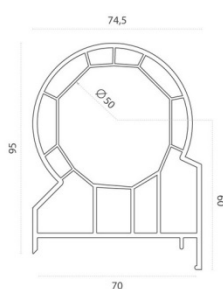

Технический каталог дополнительных профилей

GOODWIN[®]

TermoTek 70

Доборные профили Goodwin 70 мм

Аналог Арт №350

Тип профиля: Соединительный профиль

Аналог Арт №360

Тип профиля: Расширительный профиль 30мм

Аналог Арт №362

Тип профиля: Расширительный профиль 60мм

Аналог Арт №363

Тип профиля: Расширительный профиль 120мм

Аналог Арт №340

Тип профиля: Соединитель эркерный

Аналог Арт №341

Тип профиля: Адаптер соединителя эркера

Аналог Арт №352

Тип профиля: Соединительный Н-образный статический

Аналог Арт №355

Тип профиля: Соединитель угловой 90 Гр