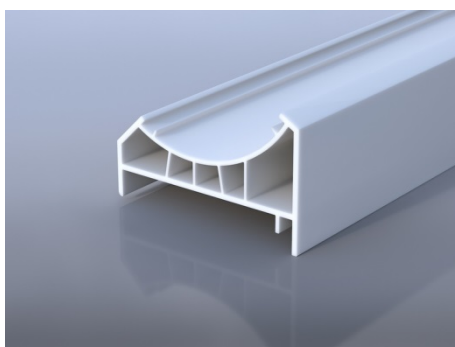

Технический каталог дополнительных профилей

GOODWIN[®]

TermoTek 70

Доборные профили Goodwin 70 мм

Аналог Арт №350

Тип профиля: Соединительный профиль

Аналог Арт №360

Тип профиля: Расширительный профиль 30мм

Аналог Арт №362

Тип профиля: Расширительный профиль 60мм

Аналог Арт №363

Тип профиля: Расширительный профиль 120мм

Аналог Арт №340

Тип профиля: Соединитель эркерный

Аналог Арт №341

Тип профиля: Адаптер соединителя эркера